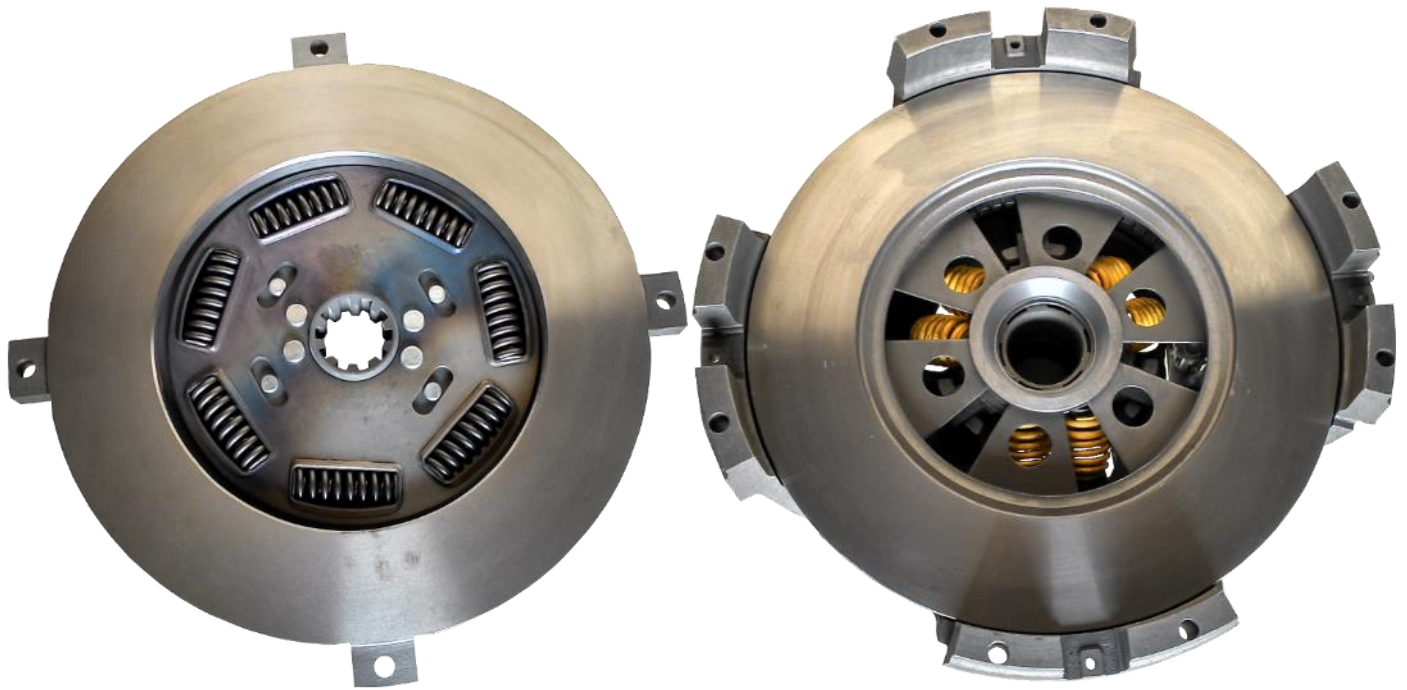

EMBRAGUES COMPLETOS

No DE PIEZA	DESCRIPCIÓN
107091 80	EBG 15.5" X 2" CM 8R 4 ASTRIAS MANUAL ENG 1400 LBS 2 DIENTES
107237 24 HDP	EBG ESTAMPADO 14" X 1.750" CM 8R 4 ASTRIAS MAN ENG 1050 LBS 2D
107606 1	EBG ESTAMPADO 310MM X 1.5" CM 8R 4 ASTRIAS 500 LBS 1D 3 PATAS
107621 1	EBG ESTAMPADO 350MM X 1.5" CM 8R 4 ASTRIAS 500 LBS 1 DIENTES
107621 2	EBG ESTAMPADO 350MM X 1.750" CM 8R 4 ASTRIAS 500 LBS 1 DIENTES
107683 5	*SOLICITELO COMO 107684 5
107684 5 HDP	EBG ESTAMPADO 14" X 1.750" CM 8R 3 ASTRIAS 650 LBS 1 DIENTES
108391 93B	EBG 15.5" X 2" CM 10R 6 ASTRIAS MAN ENG 1850 LBS 2 DIENTES SOFT
108935 51 HDP	EBG 15.5" X 2" CM 9R 4 ASTRIAS MANUAL ENG 1650 LBS 2 DIENTES
108935 91 HDP	EBG 15.5" X 2" CM 9R 6 ASTRIAS MANUAL ENG 2050 LBS 2 DIENTES
WA107683-5	*SOLICITELO COMO 107684 5
108050 59 HDP	EBG 14" X 2" CM 8R 4 ASTRIAS MAN ENG 1400 LBS 2 DIENTES EZ PEDAL