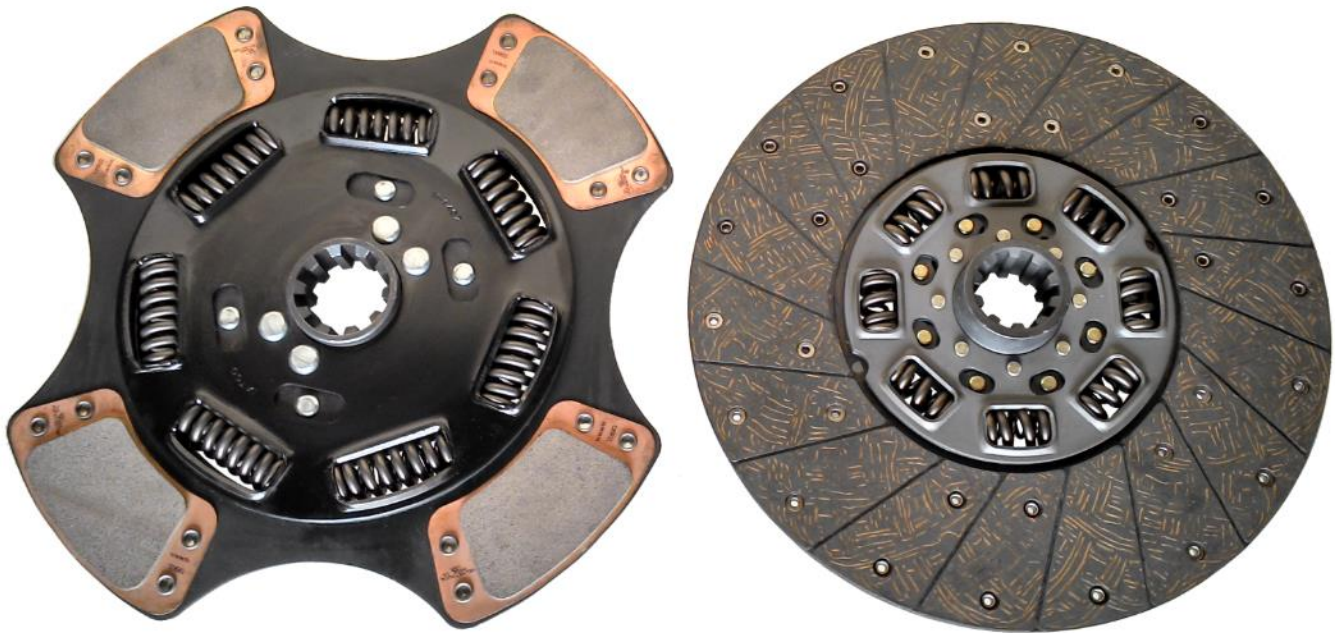

DISCOS DE EMBRAGUE

No DE PIEZA	DESCRIPCIÓN
103126	DISCO DE 14" X 1.5" CM 8R (4 ALETAS) TRAS
103132	DISCO DE 14" X 1.750" CM 8R (4 ALETAS)TRAS
103147	DISCO DE 12.125" X 1.5" CM 8R (4 ALETAS) TRAS
127047 1X	DISCO DE 14" X 1.750" PASTA RIGIDO DEL
127242 5X	DISCO DE 14" X 2" PASTA RIGIDO DEL
127243 5X	DISCO DE 14" X 2" PASTA RIGIDO TRAS
127415X	DISCO DE 14" X 1.5" CM RIGIDO (6 ALETAS) DEL
127761	DISCO DE 15.5" X 1.750" PASTA RIGIDO DEL
127048 1X	DISCO DE 14" X 1.750" PASTA RIGIDO TRAS
128049X	DISCO DE 15.5" X 2" CM 8R (6 ALETAS) DEL
128050X	DISCO DE 15.5" X 2" CM 8R (6 ALETAS) TRAS
128229 HDP	DISCO DE 14" X 2" CM 8R (4 ALETAS) DEL
128230 HDP	DISCO DE 14" X 2" CM 8R (4 ALETAS) TRAS
128249 HDP	DISCO DE 14" X 1.750" 8R PASTA TRAS
128257 HDP	DISCO DE 15.5" X 2" CM 10R (4 ALETAS) DEL
128258 HDP	DISCO DE 15.5" X 2" CM 10R (4 ALETAS) TRAS
128302	*SOLICITELO COMO 127047 1X
128303	*SOLICITELO COMO 127048 1X
128306	DISCO DE 14" X 1.750" PASTA 8R DEL
128307	*SOLICITELO COMO 128249
128314	DISCO DE 14" X 2" PASTA 8R DEL
128315	DISCO DE 14" X 2" PASTA 8R TRAS
128322 HDP	DISCO DE 15.5" X 2" PASTA RIGIDO DEL
128323 HDP	DISCO DE 15.5" X 2" PASTA RIGIDO TRAS
128324	DISCO DE 15.5" X 2" PASTA 8R DEL